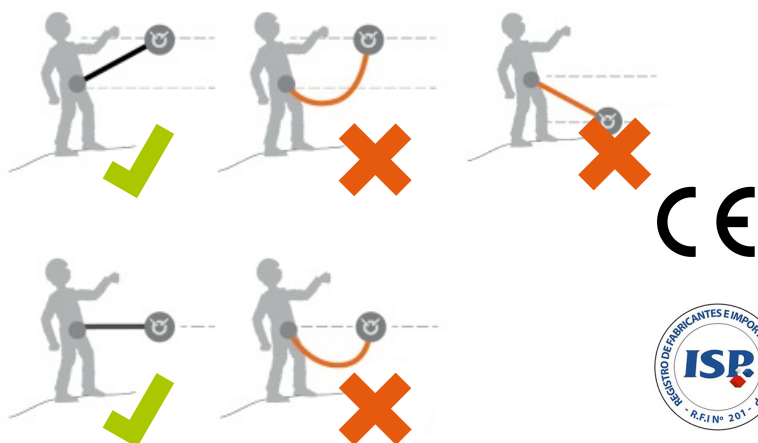

CABO DE VIDA **KING** CINTA 1.8M / 1.2M / 1.5M

Cód (1.8m): 41401084

Cód (1.5m): 41401303

Cód (1.2m): 41401103

modelo: EPS1110-EN

POSICIONAMIENTO

Producto con Resolución ISP N° 4017.

Descripción

Estrobo King es un elemento simple de posicionamiento de 1,8 y 1,2 metros de largo, diseñado específicamente para condiciones de trabajo donde se requiera posicionarse o limitar la distancia entre un borde y el área de trabajo de un usuario. Fabricado en cinta de 28mm de alta resistencia, con 2 mosquetones, uno simple y un gancho escala, ambos de acero forjado altamente resistentes a la corrosión.

Apertura del mosquetón de 19mm.
NO ES UN ELEMENTO ANTICAÍDAS.

Material

- 2 Mosquetones: 1 mosquetón simple y un gancho escala, ambos fabricados en acero forjado zincado.
- Cinta de poliéster de 28mm.

Medidas